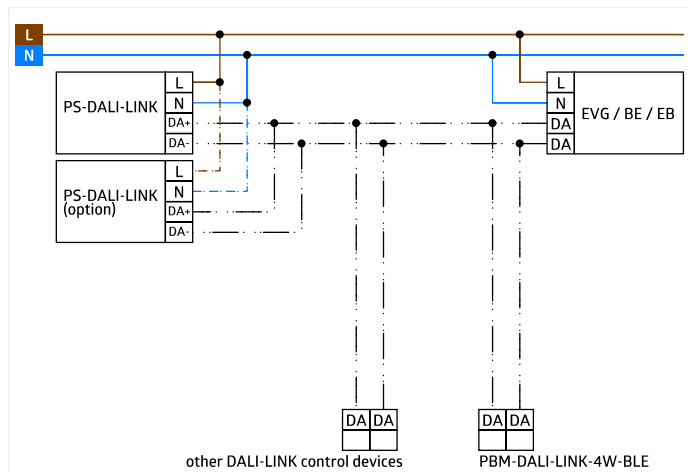

DALI-LINK - Rendszer készülékek

PS-DALI-LINK-DE

fehér Cikkszám 92846

Termékinformáció

- DALI tápegység a B.E.G. DALI-LINK rendszerhez, amely álmennyezet fölé telepíthető
- A DALI-LINK paraméterezése Bluetooth-on keresztül egy okostelefon és a B.E.G. BLE App. segítségével
- A tápegységhez legfeljebb 25 DALI lámpatest és 6 DALI-LINK vezérlőegység (multiérzékelő vagy nyomógomb interfész) csatlakoztatható.
- Összesen két DALI-LINK tápegység működtethető egyidejűleg párhuzamosan, ezzel megkétszerezhető a DALI eszközök száma a DALI-LINK rendszerben (50 DALI lámpatest / 12 DALI-LINK vezérlőegység).
- Integrált túlmelegedés figyelés és rövidzárlat érzékelés
- Beépített LED a működési információk megjelenítéséhez
- DALI-2 tanúsítvánnyal rendelkező termék

Műszaki adatok

Hálózati feszültség:	110 - 277 V AC 50 / 60 Hz
Méret:	240 x 26 x 26 mm
Kimeneti feszültség:	DALI - tipikus 16 V DC
Teljesítményfelvétel:	3,3 W
Védettség/Érintési osztály:	IP20 / II. osztály
Környezeti hőmérséklet:	-5 °C - +45 °C
Ház:	Polikarbonát + ABS keverék

csatlakozó:	tömör vezetékhez 0,25 – 2,5 mm ²
(in translation)	100 mA
(in translation)	120 mA

Megnevezés

Típus	Szín	Cikkszám	EAN-Nummer
PS-DALI-LINK-DE	fehér	92846	4007529928460

Méreték 92846