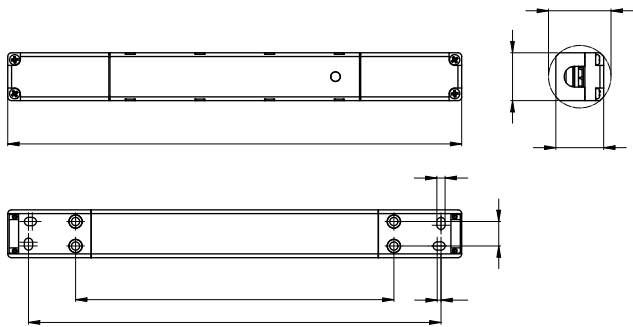

DALI-LINK - Rendszer készülékek

PS-DALI-LINK-DE

fehér Cikkszám 92846

Termékinformáció

- DALI tápegység a B.E.G. DALI-LINK rendszerhez, amely álmennyezet fölé telepíthető
- A DALI-LINK paraméterezése Bluetooth-on keresztül egy okostelefon és a B.E.G. BLE App. segítségével
- A tápegységhez legfeljebb 25 DALI lámpatest és 6 DALI-LINK vezérlőegység (multiérzékelő vagy nyomógomb interfész) csatlakoztatható.
- Összesen két DALI-LINK tápegység működtethető egyidejűleg párhuzamosan, ezzel megkétszerezhető a DALI eszközök száma a DALI-LINK rendszerben (50 DALI lámpatest / 12 DALI-LINK vezérlőegység).
- Integrált túlmelegedés figyelés és rövidzárlat érzékelés
- Beépített LED a működési információk megjelenítéséhez
- DALI-2 tanúsítvánnyal rendelkező termék

Műszaki adatok

Hálózati feszültség:	110 - 277 V AC 50 / 60 Hz
Méret:	240 x 26 x 26 mm
Kimeneti feszültség:	DALI - tipikus 16 V DC
Teljesítményfelvétel:	3,3 W
Védettség/Érintési osztály:	IP20 / II. osztály
Környezeti hőmérséklet:	-5 °C - +45 °C
Ház:	Polikarbonát + ABS keverék

csatlakozó:	tömör vezetékhez 0,25 – 2,5 mm ²
(in translation)	100 mA
(in translation)	120 mA

Megnevezés

Típus	Szín	Cikkszám	EAN-Nummer
PS-DALI-LINK-DE	fehér	92846	4007529928460

Méreték 92846